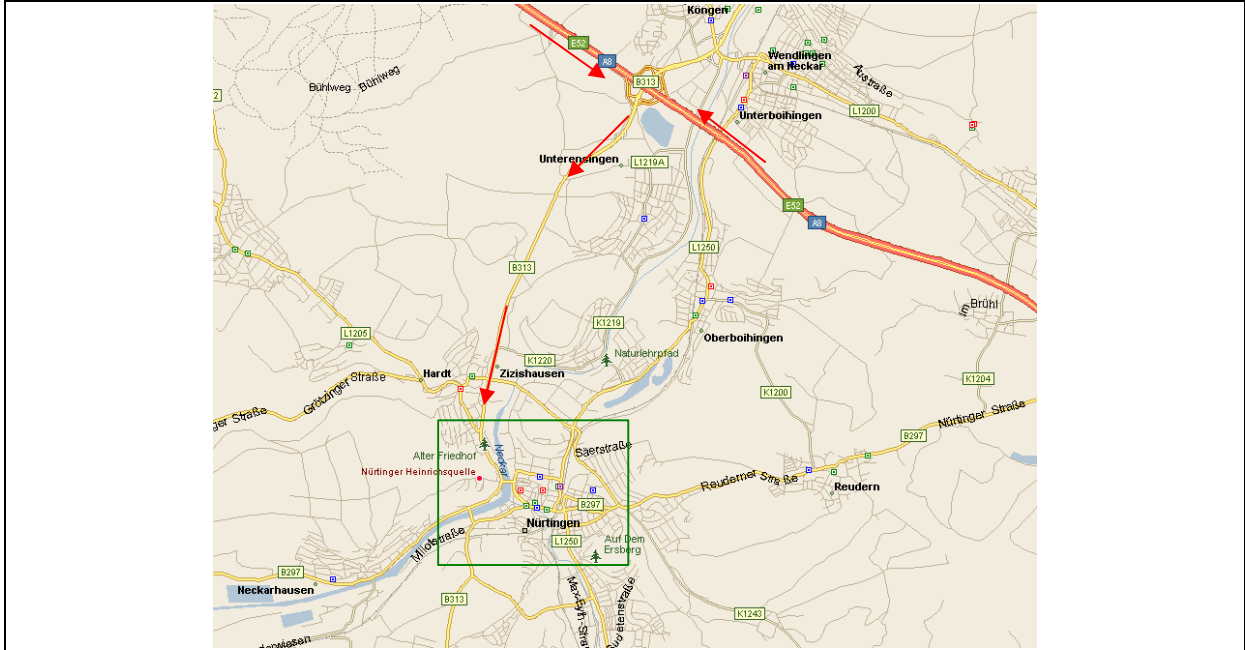

# Anfahrtsbeschreibung zur Nürtinger Ruderregatta

## Den gelben Hinweisschildern folgen !

- Autobahn A8 Ausfahrt Wendlingen
- Richtung Nürtingen/Reutlingen/Tübingen

- In Nürtingen Richtung Metzingen fahren
- Nach dem Überqueren des Neckars gleich links
- Nach ca. 300m (Fahrschule Wolfer) links
- Vorfahren bis zum Neckar / Bootshaus